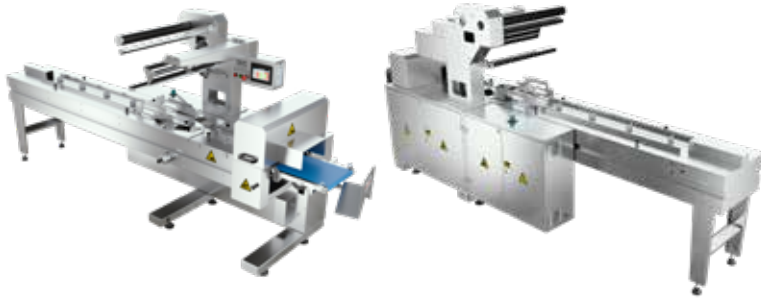

Besleme Yarma Gezer Çene Grup Paketleme

Groupe Mâchoire Mobile D'emballage
Trancheuse avec Alimentation

Упаковочное Оборудование с Подвижным
Запайщиком (Челюсть) с Подачей и Резкой

آلة تغليف الفك المتحرك للتغذية والتقسيم

Product Shape

For detailed
information
about the
product

Ürün hakkında
detaylı bilgi
için.

DUKS- 50

Long Conveyor Packaging Machine Without Feeder

Empacadora vertical de banda larga

Empacotadora vertical com esteira longa