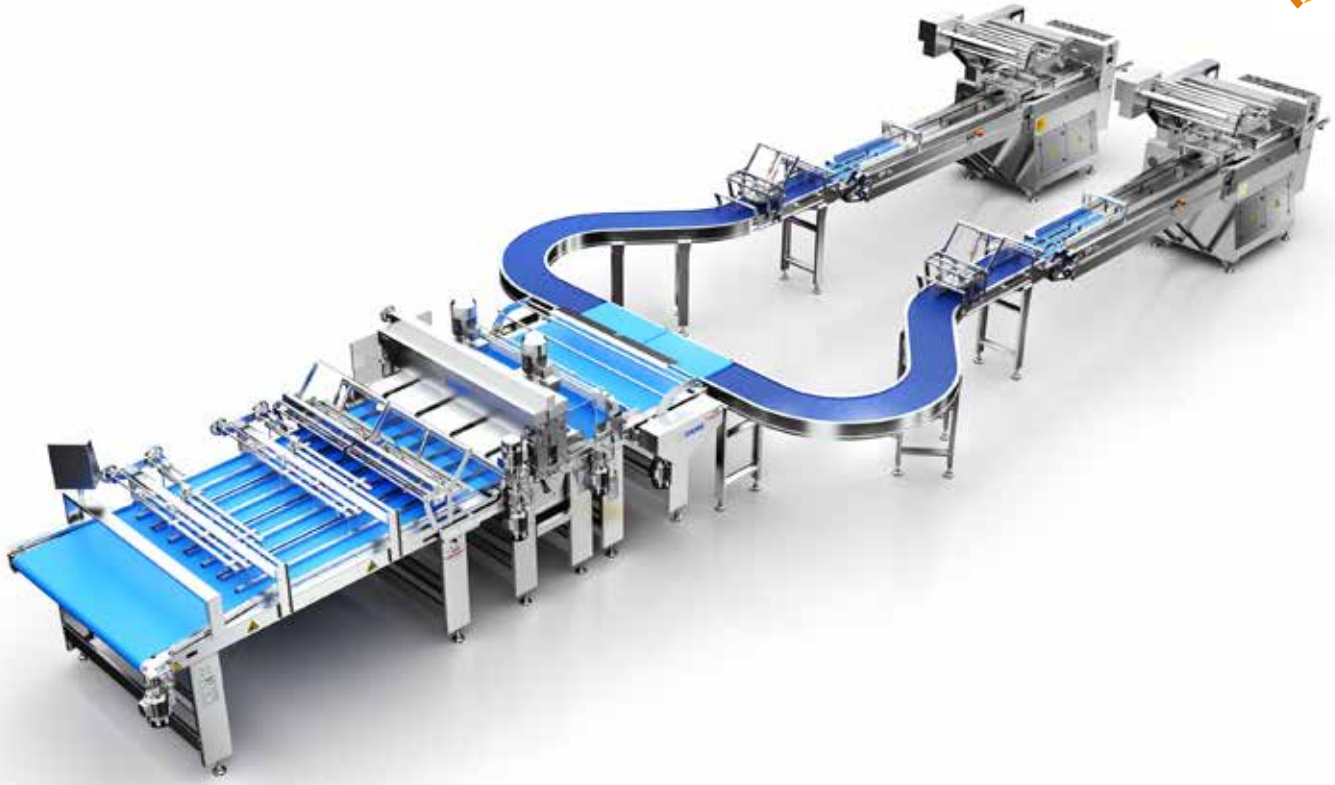

Упаковка Булочек

آلة تغليف خبز الرول

Product Shape

For detailed
information
about the
product

Ürün hakkında
detaylı bilgi
için.

DGKP-100

Double Slicer and Feeder Flowpack Group Packing Line

Linha De Embalagem Do Grupo Flowpack
De Cortador Duplo E Alimentador