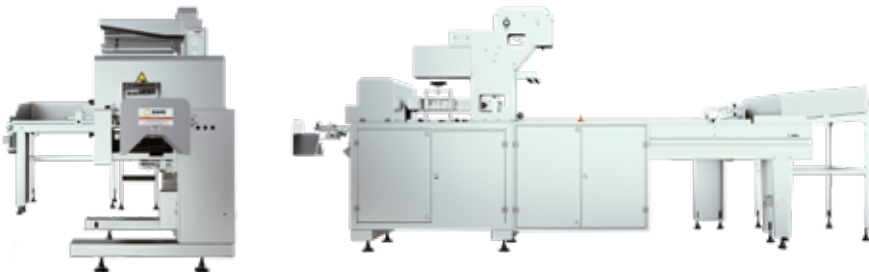

DUKS- 50

Long Conveyor Packaging Machine Without Feeder

Empacadora vertical de banda larga

Empacotadora vertical com esteira longa

Uzun Konveyör Paketleme Beslemesiz

Machine Emballage de Longue
Convoyer sans Alimentation

Упаковочное Оборудование с
Длинным Конвейером без Подачи

آلة تغليف الناقل الطويل بدون تغذية

Product Shape

For detailed
information
about the
product

Ürün hakkında
detaylı bilgi
için.